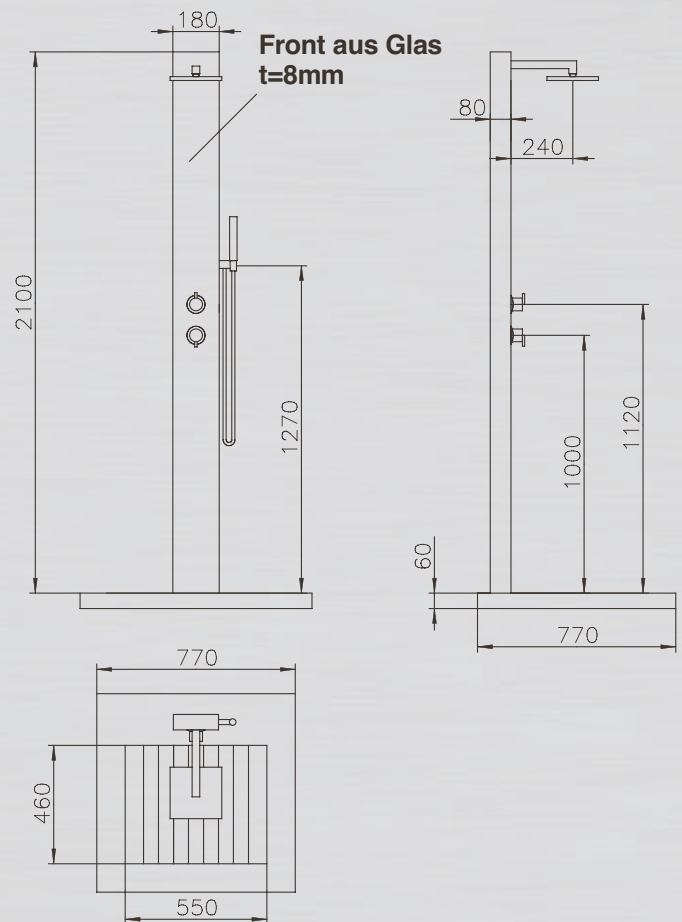

KUBA //

Die Gartendusche KUBA besticht durch Ihre schlichte Eleganz und ihr klares Design. Glänzender Edelstahl in Verbindung mit schwarzem Sicherheitsglas - ein Highlight für alle, die klare Formen lieben. Der verstellbare, verchromte Duschkopf und die Einhebel-Mischbatterie sind weitere Pluspunkte. Pflegeleicht und langlebig - freuen Sie sich auf Ihre Erfrischung in Ihrem Garten.

KUBA

PRODUKTINFORMATIONEN KUBA:

Technische Änderungen vorbehalten.

MATERIAL: Edelstahl V2A, Sicherheitsglas 8mm,
WPC (wood plastic composite) als Bodenplatte

TYP: Kalt- & Warmwasser

FUNKTION: Kopf- und Handdusche

HÖHE BODEN BIS DUSCHKOPF: 2.050 mm

ARMATUR: Messing verchromt

WASSERANSCHLUSS: Flexschläuche Kalt- und Warmwasser
unter der Plattform 2 x ½" IG

GEWICHT: 37 kg

BODENPLATTE: WPC Rost mit Edelstahl